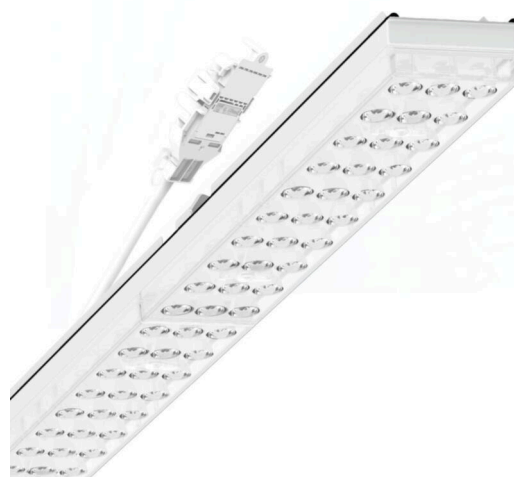

прибородержатель переменный IP 64 - Individual.Lens.Optic - прямой несимметричный свет - без видимых стыков

Ламподержатель из оцинкованного стального профиля; слой цинка в сочетании с лаком на полиэфирной смоле хорошо защищает от коррозии; крепление без инструментов, с помощью встроенных нажимных затворов, защита от кражи. Встроенные пластиковые торцы с уплотнительными краями и одно замкнутое уплотнение вокруг, для несущей шины классов защиты до IP64. Для установки на трековом шинном проводе справа или слева, может позиционироваться по-разному. Цвет корпуса белый стандартный для электротехники RAL 9016; Прямое несимметричное излучение, распределение света посредством линзы «Individual.Lens.Optic» из пластика ПММА. Оптика отдельных линз с прозрачным уплотнением делает сборку и установку предельно удобными, а плоскость легко чистится. Тройные ряды из отдельных линз и лампы-прибородержатели, идеально согласованные между собой, обеспечивают цельный вид без стыков и неравномерностей. Подключение к электросети через присоединительный провод длиной 1 м для свободного позиционирования прибородержателя в световой полосе и 3-полюсную втычную деталь для быстрой сборки со свободным выбором фаз. Сменные блоки, позволяющие легко модернизировать освещение, существенно продлевают срок службы всей осветительной установки.

DEEP-LINK

<https://www.regiolum.de/ru/article/19457004030>

Ссылка	LED 8000lm 840
ηLB	100 %
Φ ↓/↑	98 % / 2 %
UGR поп./вдоль	18.1 / 21.4

Механика

цвет корпуса	белый стандартный для электротехники RAL 9016
--------------	---

размеры (LxWxH/DxH)	1531mm x 55mm x 37mm
---------------------	----------------------

вес (нетто)	2kg
-------------	-----

Вид монтажа	сборка трековых систем, световая структура
-------------	--

размеры

L	1531 mm	Длина
В	55 mm	Ширина
н	37 mm	Высота