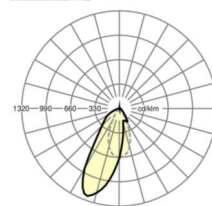

параметры

номер заказа	19457004030
код EAN	4020863400393
номер таможенного тарифа	94051190
Знак прохождения контроля	IP 64, класс защиты I, ENEC10 VDE, F, D, HACCP DIN10500/Food/IFS-пригодность для применения/BRC, Indoor, CE
Степень ударопрочности IK	IK03 (-20°C bis 35°C)
Температура окружающей среды	ta -20°C в 35°C
Гарантийный срок	5 лет
Государственные программы поддержки	BEG - государственные субсидии для энергосберегающих зданий (действительна только для Германии)

электротехника

Балласт	Электронный драйвер (1 штука)
Мощность системы	53W
сетевое напряжение	230V/50Hz
класс энергосбережения/Источник света	D

Оптика

Оснастка	LED, цветопередача/оттенок света CRI ≥ 80 / 4000K
Допуск для координаты цветности (MacAdam)	3SDCM
Фотобиологическая безопасность (светильник)	RG1
Номинальный световой поток	8131lm
Срок службы LED	50000h L80/B10 (Tq 35°C)
светоотдача светильников	153lm/W
Угол излучения	20°
UGR поп./вдоль	18.1 / 21.4

DEEP-LINK

<https://www.regiolum.de/ru/article/19457004030>

Ссылка	LED 8000lm 840
ηLB	100 %
Φ ↓/↑	98 % / 2 %
UGR поп./вдоль	18.1 / 21.4